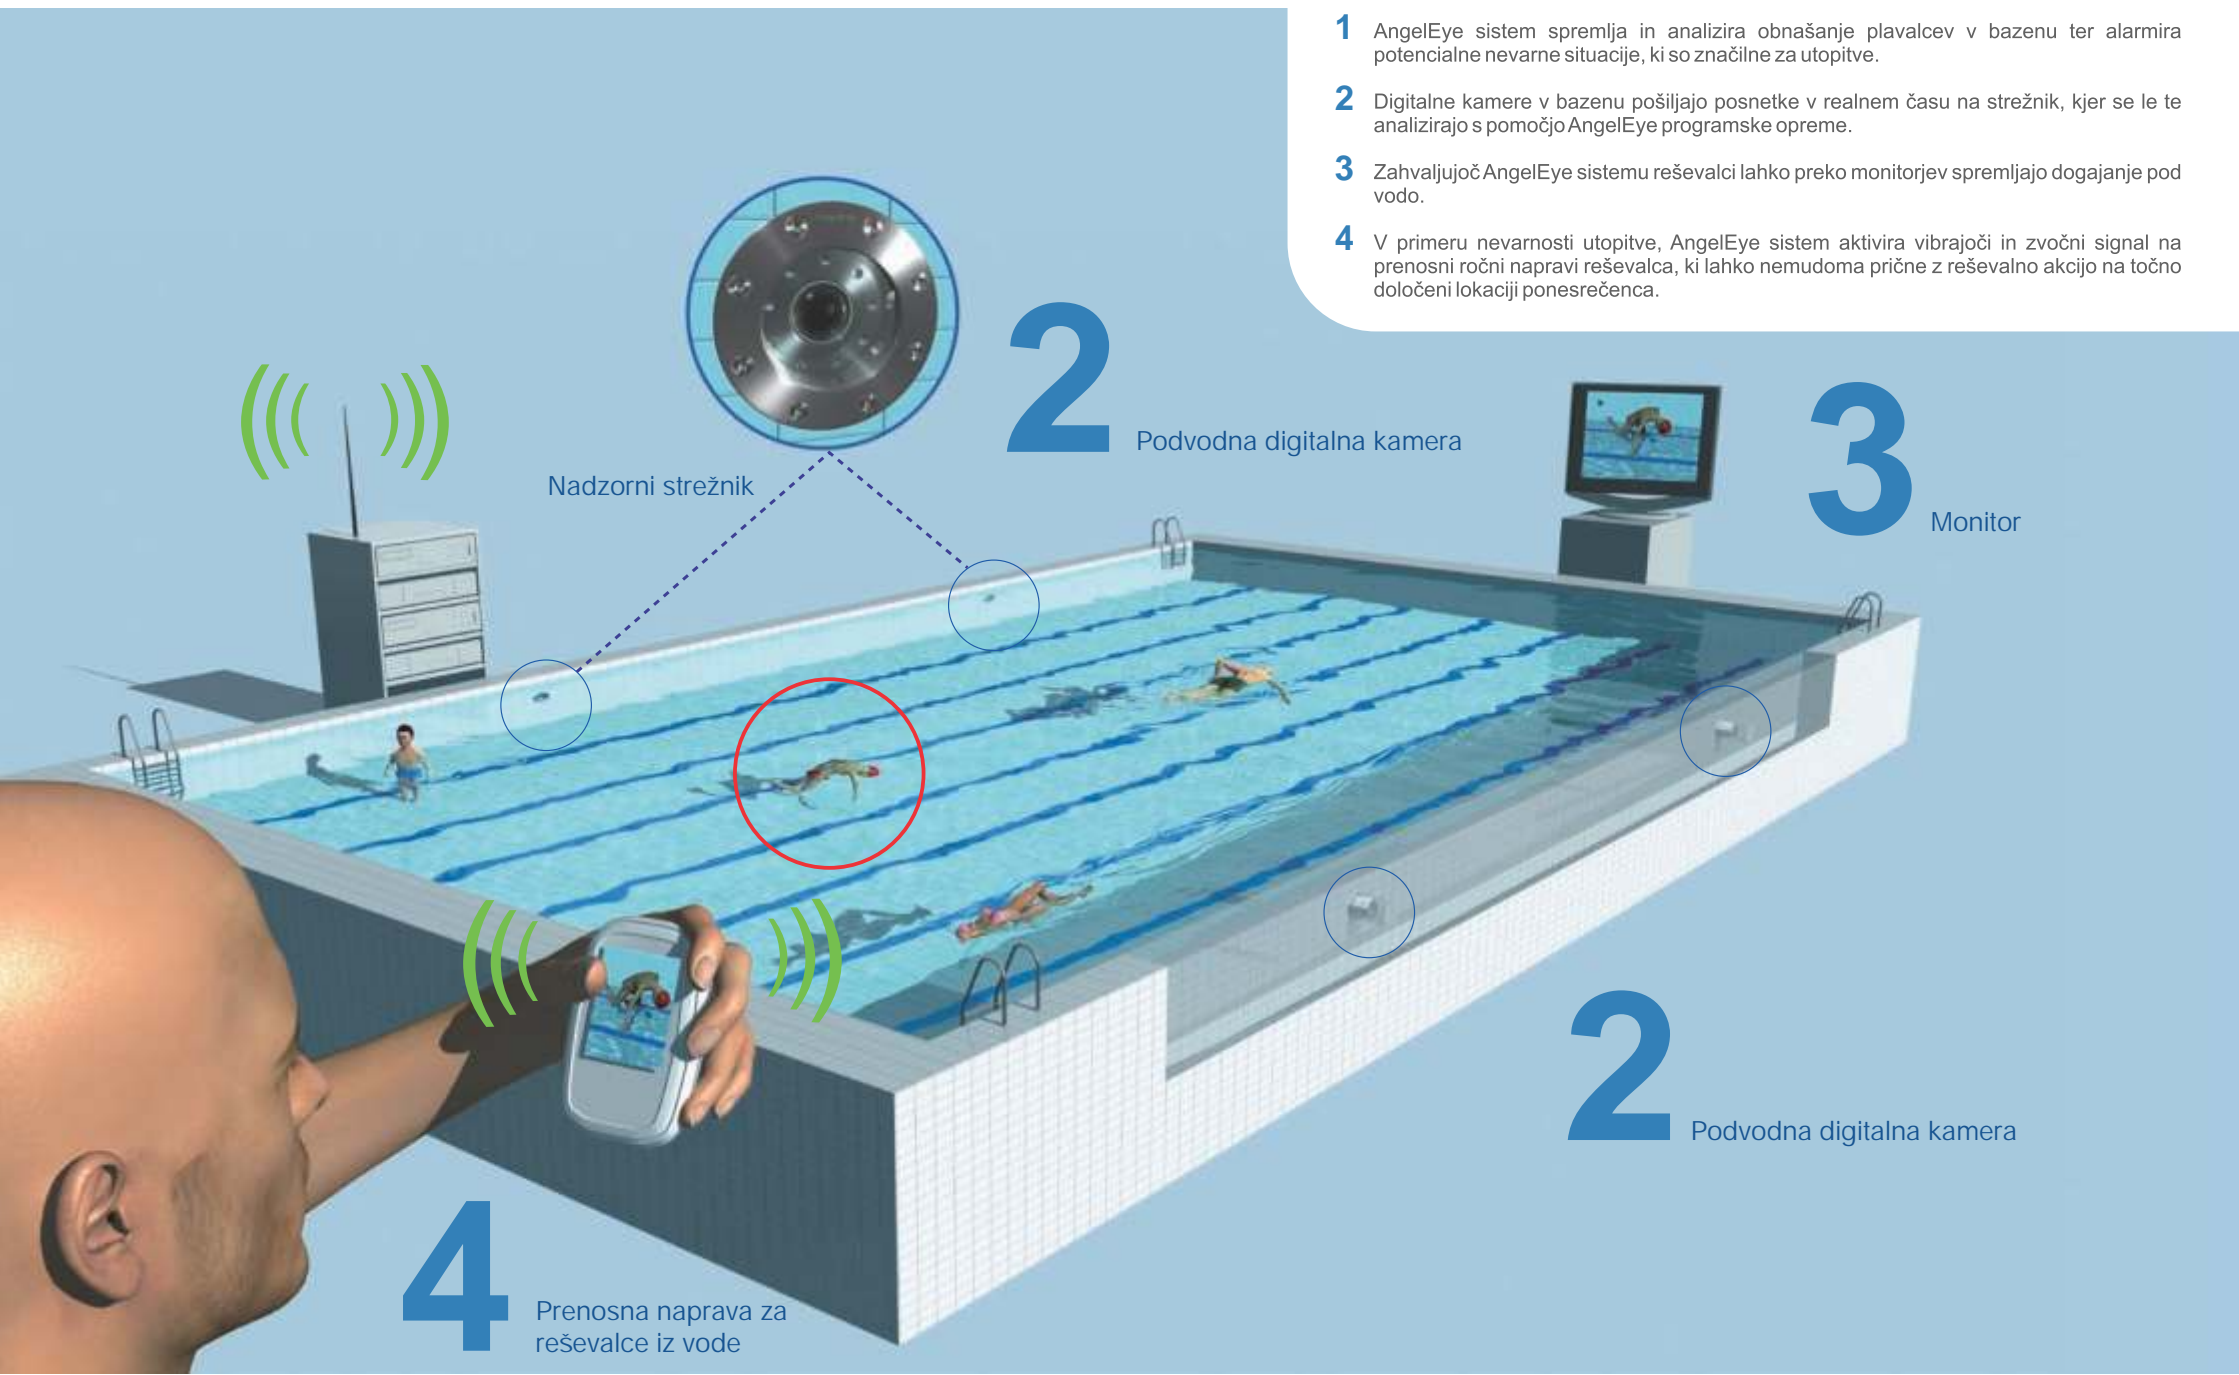

Zakon predvideva zaš ito in nadzor plavalcev s pomo jo usposobljenega osebja za reševanje iz vode. To dejavnost reševanja je težko izvajati popolno, saj se velikokrat dno bazena težko vidi zaradi odboja svetlobe, valov in številnih obiskovalcev. Nezanemarljiv dejavnik je tudi odvra anje pozornosti. **Z namestitvijo AngelEye sistema proti utopitvi, se zagotovi maksimalna varnost za plavalce.**

AngelEye je varnostni sistem, zasnovan posebej za nadzor aktivnosti plavalcev v bazenu. AngelEye sistem lahko sam oceni nevarne situacije in o tem obvesti reševalce za posredovanje. Reševalec dobi sporo ilo o potencialni nevarnosti utopitve preko ro ne prenosne naprave ali monitorja. Na takšen na in varnostni sistem reševalecu omogo a dovolj asa za u inkovito in premišljeno reševalno akcijo. **Zahvaljuo novi vizualni AngelEye tehnologiji lahko reševalec spremlja vse aktivnosti v bazenu, brez motenj!**

AngelEye

1 AngelEye sistem spremlja in analizira obnašanje plavalcev v bazenu ter alarmira potencialne nevarne situacije, ki so značilne za utopitve.

2 Digitalne kamere v bazenu pošiljajo posnetke v realnem času na strežnik, kjer se le te analizirajo s pomočjo AngelEye programske opreme.

3 Zahvaljujoč AngelEye sistemu reševalci lahko preko monitorjev spremljajo dogajanje pod vodo.

4 V primeru nevarnosti utopitve, AngelEye sistem aktivira vibrajoči in zvočni signal na prenosni ročni napravi reševalca, ki lahko nemudoma prične z reševalno akcijo na točno določeni lokaciji ponesrečenca.